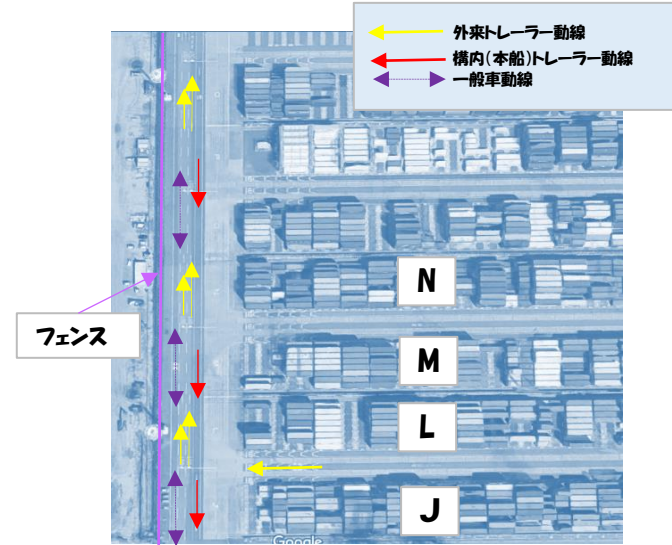

アイランドシティコンテナターミナル内トレーラー動線変更のお知らせ

ターミナル内の工事に伴い、トレーラー動線が変更されます。
 工事期間中は何かとご迷惑おかけしますが、皆様のご理解とご協力を
 宜しくお願い致します。
 *変更時期は2020年6月初旬からとなります。

動線変更位置図

現在

動線変更後

- ① Jレーン～Mレーン出口までの外來トレーラー走行路が2車線から1車線へ減少。
- ② 一般車走行車線変更
- ③ フェンス位置移動