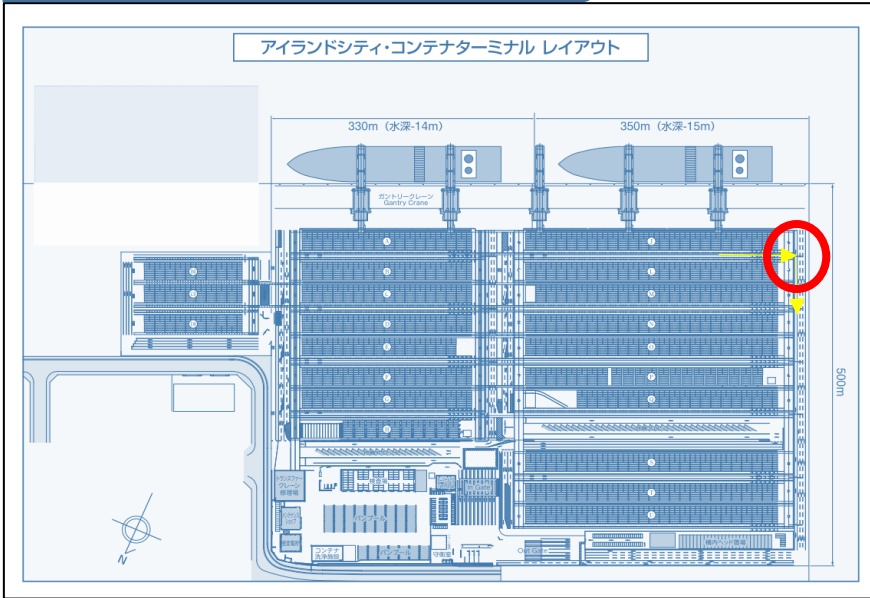

アイランドシティコンテナターミナル内トレーラー動線変更のお知らせ

ターミナル内の工事に伴い、トレーラー動線が変更されます。
 工事期間中は何かとご迷惑おかけしますが、皆様のご理解とご協力を
 宜しくお願い致します。
 *変更時期は2020年6月初旬からとなります。

動線変更位置図

現在

動線変更後

- ① Jレーン～Mレーン出口までの外來トレーラー走行路が2車線から1車線へ減少。
- ② 一般車走行車線変更
- ③ フェンス位置移動