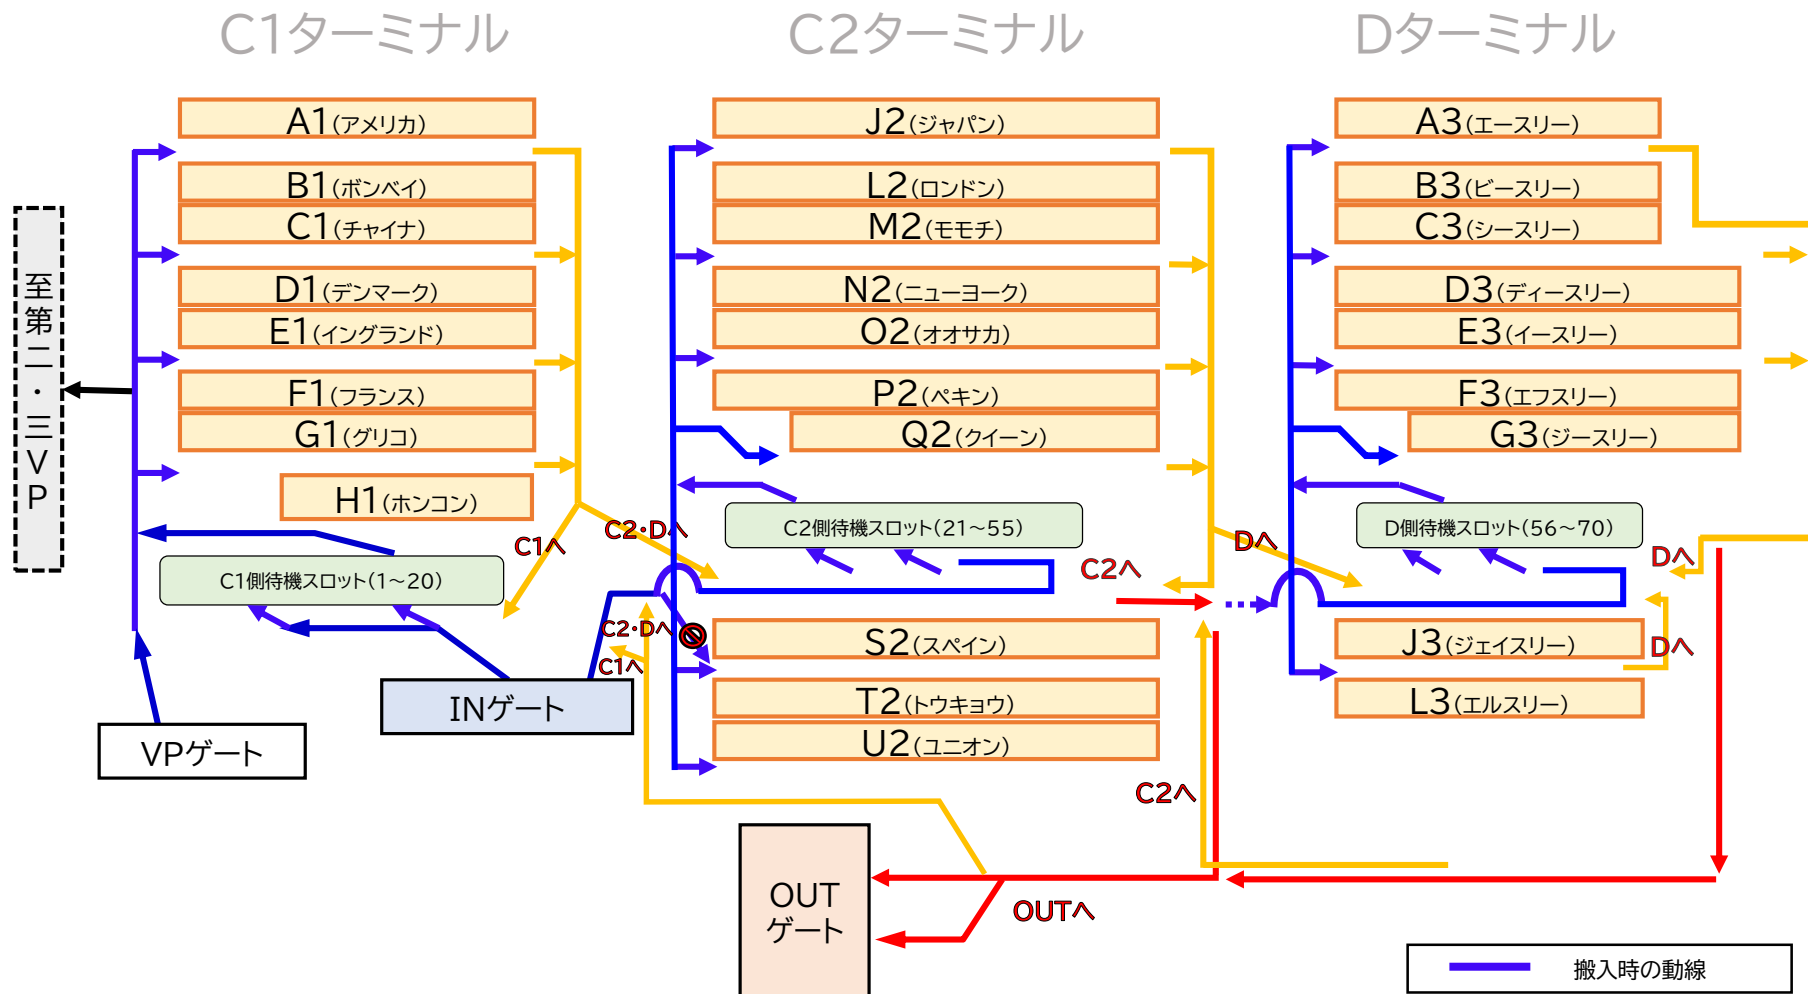

アイランドシティコンテナターミナル 動線図

2022年12月現在

【ドライバーの皆様へ】

- ・待機表示の場合は進入OKになるまで表示されたスロット番号にて待機をお願いします。
- ・OK札・特殊シャーシの提示がない方は作業出来ませんのでご了承ください。
- ・受付されたヘッドIDとトレーラーに貼ってあるステッカーのIDが違う場合も作業出来ませんのでご了承ください。
- ・構内は降車禁止、ゴミ等のポイ捨て禁止となりますのでご協力をお願いします。

搬入時の動線

OUTの動線

再度ヤードに
進入する際の動線

アイランドシティコンテナターミナル ゲート前 見取り図

2022年12月現在