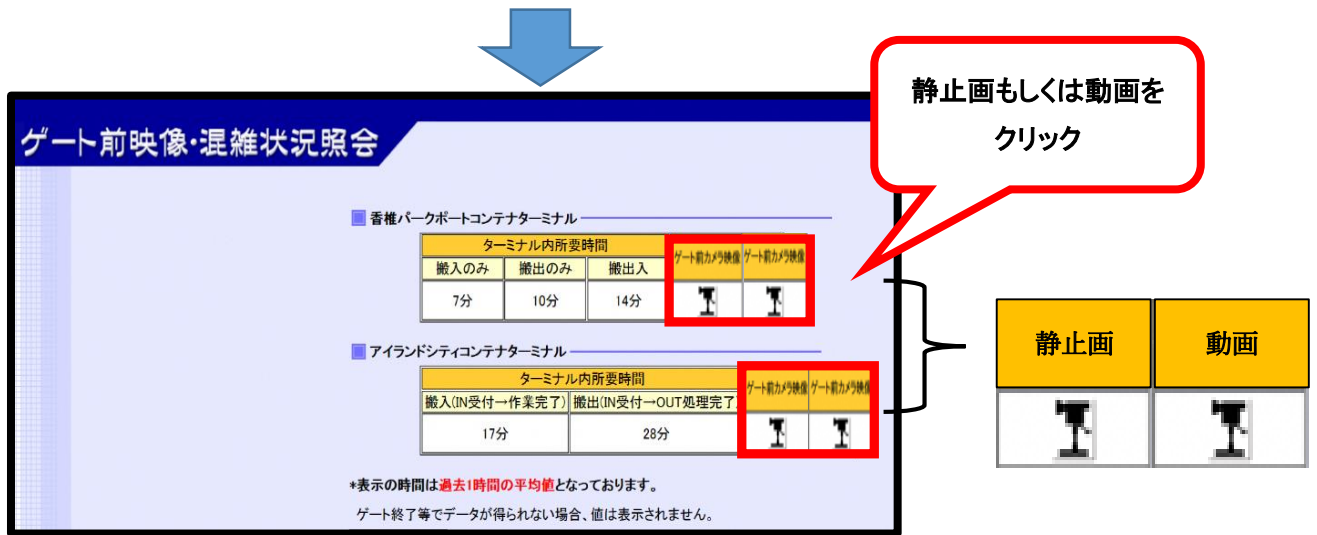

【動画視聴方法】

【問い合わせ先】

港湾空港局物流推進課 092-282-7110

博多港心頭株式会社 092-663-3111