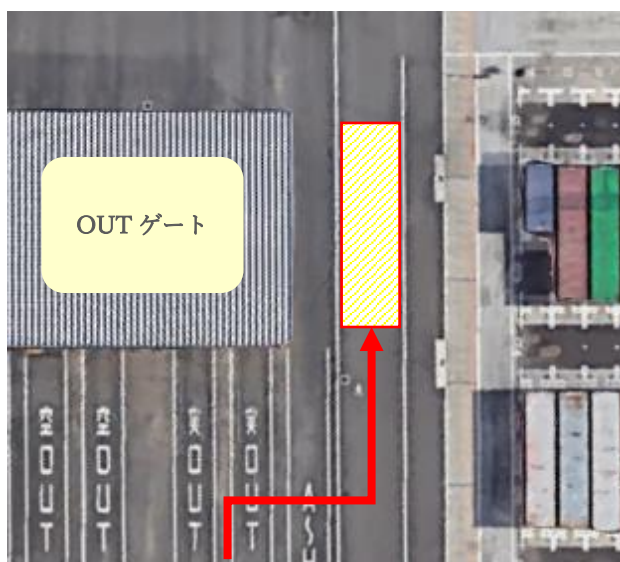

令和3年4月23日

利用者各位

博多港コンテナターミナル
オペレーター会

オーバーゲージコンテナ 搬出時の注意事項

当ターミナルよりオーバーゲージ貨物を搬出される際は、安全及び貨物保護の観点より以下の事項にご協力お願い致します。

<香椎 CY>

- ゲートでの受付後、誘導員が参りますので待機場でお待ちください。
- コンテナ貨物積み込み後のチェックについても待機場で行います。

<ICCT>

- コンテナ貨物積み込み後のチェックは以下の場所で行います。

なお、上記の注意事項に反し、貨物などに損傷を与える事故につきましてターミナルでは一切の責任を負いかねますので、ご注意ください。